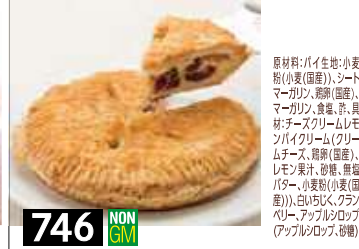

748 NON GM

おとなの珈琲クッキー

14日
105899円(税込112,417円)

ほんのりコーヒーマイルの生地にチョコチップを混ぜたクッキーです。甘さ控え目
ですがお子さんもおいしく食べられます。1個当たり(推定値)46Kcal、塩分0.01g

アレルギー:卵・乳・小麦・大豆